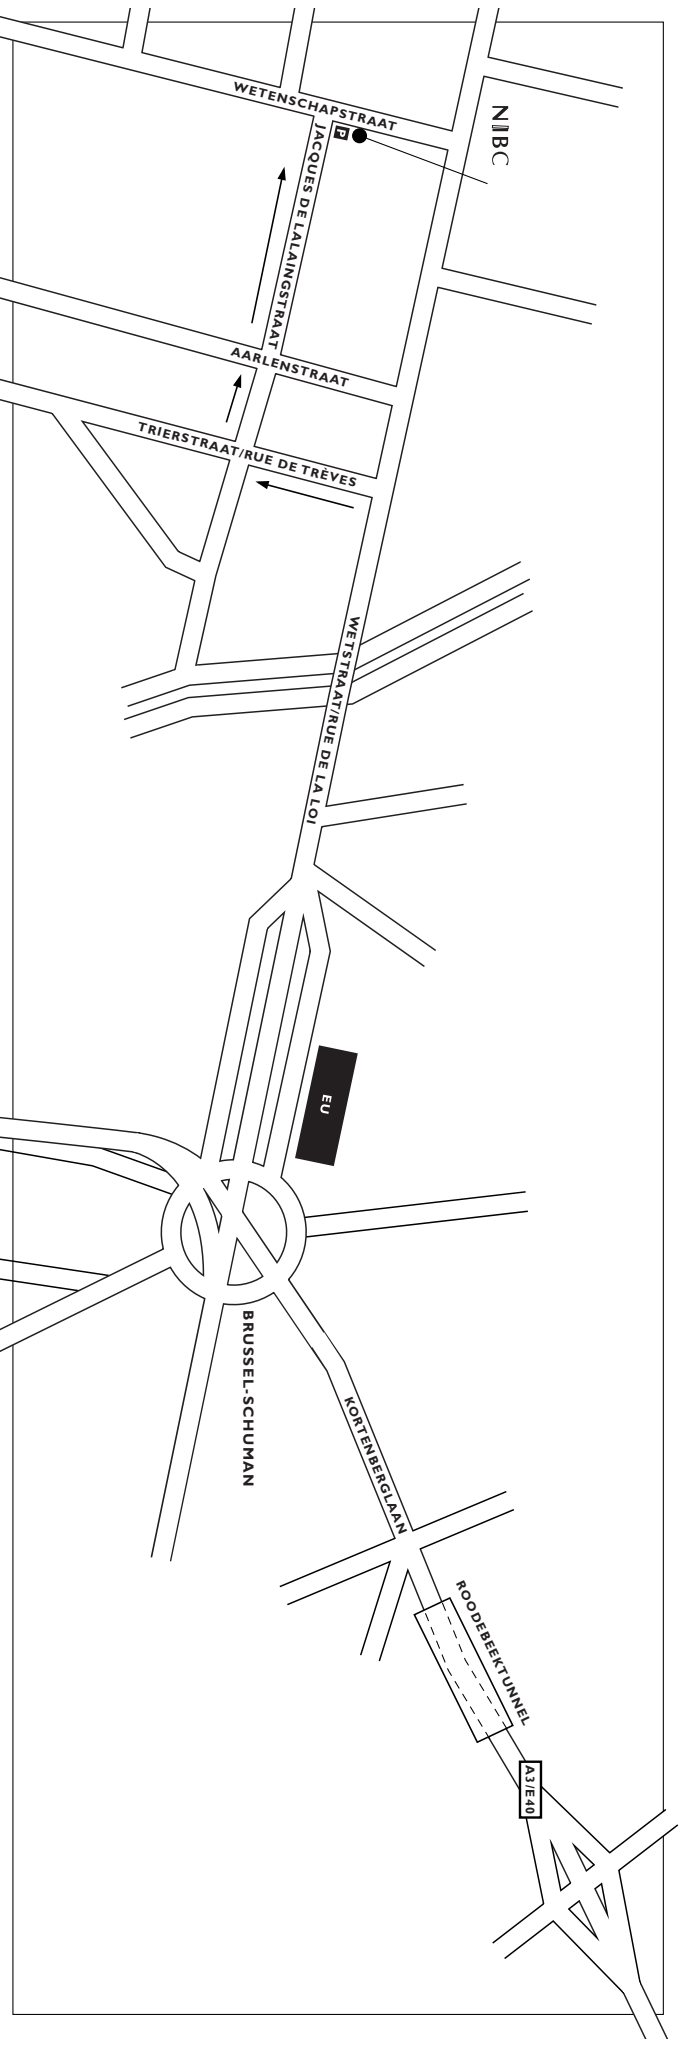

EN VOITURE

AU DÉPART D'ANVERS

richting de Weststraat/Rue de la Loi. Sta linksaf bij de eerste stoplichten (Trierstraat-Rue de Trèves). Ga de eerste straat rechtsaf (Jacques de Lalainstraat). Rij tot het einde van de straat (T-splitsing). Net voor de T-splitsing bevindt de bezoekersparkeergarage zich aan uw rechterhand.

AU DÉPART DE GAND

vanuit het Zuidstation :
neem de metro 2 richting SIMONIS en stap af aan de halte KUNSTWET

AU DÉPART DE LIÈGE - LEUVEN

SUITE ANVERS, GAND, LIÈGE, LEUVEN

vanuit het Noordstation :
wandel tot aan de halte ROGIER en neem daar de metro 2 richting DELACROIX en stap af aan de halte KUNSTWET.

C'est l'artère principale en direction de la Rue de la Loi (Weststraat). Tournez à gauche aux premiers feux (Rue de Trèves-Trierstraat). Prenez la première à droite (Rue Jacques de Lalain straat). Continuez jusqu'au bout de la rue (carrefour en T). Le parking réservé aux visiteurs est situé sur votre droite, juste avant le carrefour en T.

TRANSPORT PUBLIC

A partir de la gare du Midi, prenez le métro 2 direction SIMONIS et descendez à l'arrêt ARTLOI.

A partir de la gare Centrale, prenez le métro 1A direction Hermann-Debroux ou 1A direction STOKKEL et descendez à l'arrêt ARTLOI.

A partir de la gare du Nord, allez jusqu'à l'arrêt ROGIER et prenez la métro 2 direction DELACROIX et descendez à l'arrêt ARTLOI.